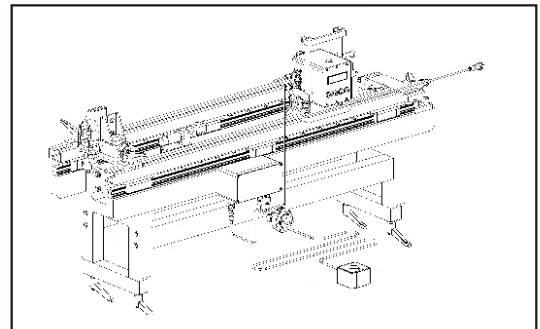

## STZA-10 FIRING REST

### TECHNICAL PARAMETERS

Height	380 mm
Length	1330 mm
Width	280 mm
Total mass	70 kg

STZA 10 GENERAL VIEW

STZA 10 "3D" VIEW